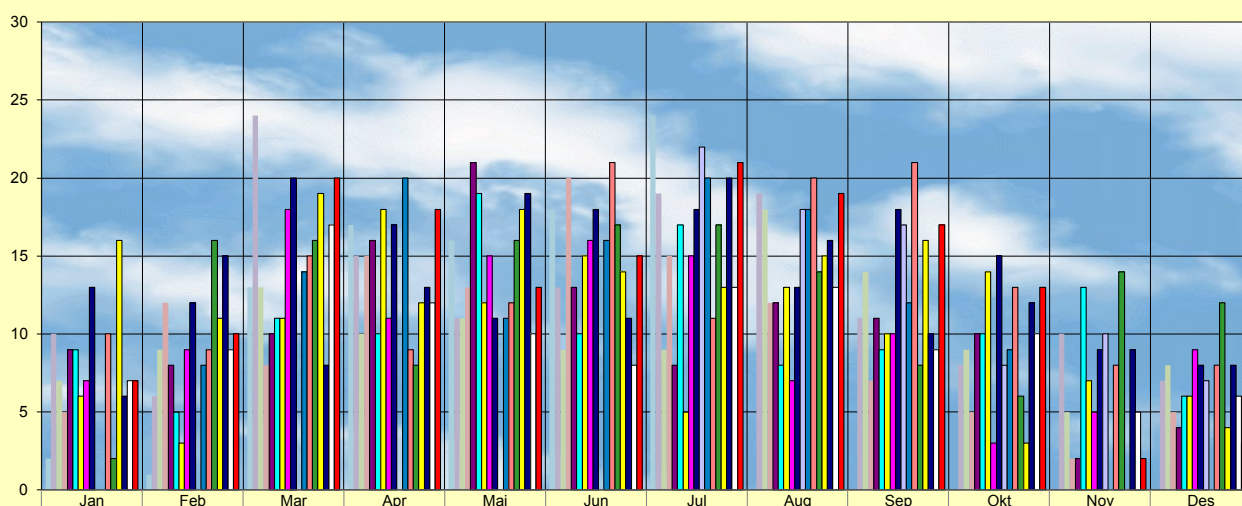

HELE SOLDAGER fra 1997 - 2014

	Jan	Feb	Mar	Apr	Mai	Jun	Jul	Aug	Sep	Okt	Nov	Des
2014	2	1	13	17	16	18	24	0	0	0	0	0
2013	10	6	24	15	11	13	19	19	11	8	10	7
2012	7	9	13	10	11	9	9	18	14	9	5	8
2011	5	12	8	15	13	20	15	12	7	5	2	5
2010	9	8	10	16	21	13	8	12	11	10	2	4
2009	9	5	11	10	19	10	17	8	9	10	13	6
2006	6	3	11	18	12	15	5	13	10	14	7	6
2007	7	9	18	11	15	16	15	7	10	3	5	9
2005	13	12	20	17	11	18	18	13	18	15	9	8
2004							22	18	17	8	10	7
2003	0	8	14	20	11	16	20	18	12	9		
2002	10	9	15	9	12	21	11	20	21	13	8	8
2001	2	16	16	8	16	17	17	14	8	6	14	12
2000	16	11	19	12	18	14	13	15	16	3	0	4
1999	6	15	8	13	19	11	20	16	10	12	9	8
1998	7	9	17	12	10	8	13	13	9	10	5	6
1997	7	10	20	18	13	15	21	19	17	13	2	3